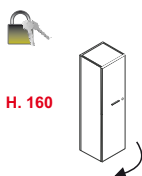

LIBRERIE UNIFICATE KAMOS PURE - KAMOS PLUS - LIBRERIA CON ANTA IN LEGNO H. 160 CON SERRATURA

VERSIONE SX
TOP OBBLIGATORIO
L. cm. 45
H. cm. 161,7

VERSIONE SINISTRA		
Art. KPLA164LS3	P. cm. 36	€ 188,00
Art. KPLA164LS4	P. cm. 46	€ 188,00
VERSIONE DESTRA		
Art. KPLA164LD3	P. cm. 36	€ 188,00
Art. KPLA164LD4	P. cm. 46	€ 188,00