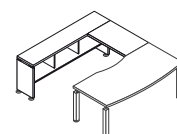

KAMOS PLUS - SCRIVANIA SAGOMATA CON APPENDICE SX - DX E CONSOLLE PIANO SPESSORE MM. 38

€ 886,00

art. KP3SF20SM
cm. 200 x 241 x 73,3 h.