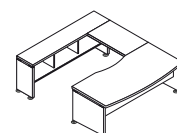

KAMOS PLUS - SCRIVANIA SAGOMATA CON APPENDICE SX - DX E CONSOLLE PIANO SPESSORE MM. 38

€ 759,00

art. KP3SF20SL
cm. 200 x 241 x 73,3 h.