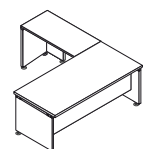

KAMOS PLUS - SCRIVANIA RETTANGOLARE CON BASAMENTO IN LEGNO E APPENDICE LATERALE SX - DX

PIANI SPESSORE MM. 38

Art. KP3SB16RL	L. cm. 160	€ 531,00
Art. KP3SB18RL	L. cm. 180	€ 548,00
Art. KP3SB20RL	L. cm. 200	€ 562,00

P. cm. 190
H. cm. 73,3