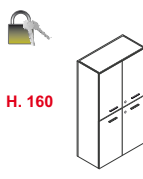

LIBRERIE UNIFICATE KAMOS PURE - KAMOS PLUS - LIBRERIA CON ANTE IN LEGNO H. 80 + 80 CON SERRATURA

TOP OBBLIGATORIO
L. cm. 90
H. cm. 161,7

VERSIONE PROFONDITA' CM. 36		
Art. KPLC169L3	P. cm. 36	€ 328,00
VERSIONE PROFONDITA' CM. 46		
Art. KPLC169L4	P. cm. 46	€ 328,00