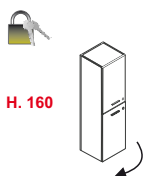

LIBRERIE UNIFICATE KAMOS PURE - KAMOS PLUS - LIBRERIA CON ANTE IN LEGNO H. 80 + 80 CON SERRATURA

VERSIONE SX
TOP OBBLIGATORIO
L. cm. 45
H. cm. 161,7

VERSIONE SINISTRA		
Art. KPLC164LS3	P. cm. 36	€ 206,00
Art. KPLC164LS4	P. cm. 46	€ 206,00
VERSIONE DESTRA		
Art. KPLC164LD3	P. cm. 36	€ 206,00
Art. KPLC164LD4	P. cm. 46	€ 206,00