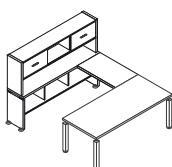

KAMOS PLUS - SCRIVANIA RETTANGOLARE CON GAMBE QUADRE IN METALLO CON APPENDICE SX + DX E CONSOLLE ALTA

PIANI SPESSORE MM. 38

Art. KP3SH16RM L. cm. 160 € 1.198,00

Art. KP3SH18RM L. cm. 180 € 1.202,00

Art. KP3SH20RM L. cm. 200 € 1.220,00

P. cm. 231
H. cm. 73,3 / 149,6