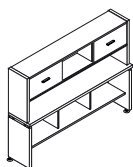

art. KP3MF14
cm. 200 x 41 x 149,6 h.

KAMOS PLUS - TAVOLO DI ATTESA IN LEGNO