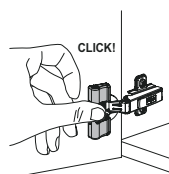

KAMOS - KIT 2 AMMORTIZZATORI
PER ANTE IN LEGNO

€ 8,00