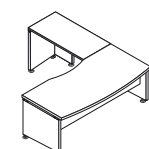

KAMOS PLUS - SCRIVANIA SAGOMATA CON APPENDICE LATERALE SX - DX PIANO SPESSORE MM. 38

€ 634,00

art. KP3SB20SL
cm. 200 x 200 x 73,3 h.