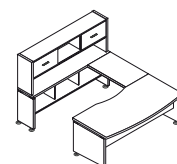

KAMOS PLUS - SCRIVANIA SAGOMATA CON APPENDICE SX - DX E CONSOLLE ALTA PIANO SPESSORE MM. 38

€ 1.165,00

art. KP3SH20SL
cm. 200 x 241 x 73,3 / 149,6 h.