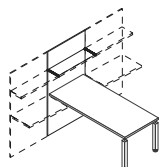

Art. KP3BOA16LM L. cm. 160 **€ 385,00**

Art. KP3BOA18LM L. cm. 180 **€ 388,00**

Art. KP3BOA20LM L. cm. 200 **€ 398,00**

P. cm. 90
H. cm. 74

KAMOS PLUS - PANNELLO BOISERIE H. 160 CON MONTANTE SX
APPLICARE SEMPRE AL PANNELLO SINGOLO O ALLE COMPOSIZIONI.
IL MONTANTE STRUTTURALE DX