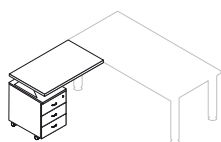

€ 326,00

art. KP3A10MEL2
cm. 100 x 60 x 73,3 h.

KAMOS PLUS - APPENDICE SX - DX CON CASSETTIERA PORTANTE 3 CASSETTI

€ 326,00

art. KP3A10MEL3
cm. 100 x 60 x 73,3 h.

KAMOS PLUS - MOBILE DI SERVIZIO CON CASSETTIERA 3 CASSETTI E 2 ANTE SX - DX