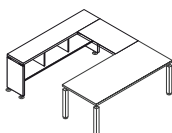

KAMOS PLUS - SCRIVANIA SAGOMATA CON APPENDICE SX - DX E CONSOLLE PIANO SPESSORE MM. 38

€ 759,00

art. KP3SF20SL
cm. 200 x 241 x 73,3 h.

KAMOS PLUS - SCRIVANIA RETTANGOLARE CON GAMBE QUADRE IN METALLO CON APPENDICE SX + DX E CONSOLLE

PIANI SPESSORE MM. 38

Art. KP3SF16RM L. cm. 160 € 792,00

Art. KP3SF18RM L. cm. 180 € 796,00

Art. KP3SF20RM L. cm. 200 € 814,00

P. cm. 231
H. cm. 73,3

KAMOS PLUS - SCRIVANIA SAGOMATA CON APPENDICE SX - DX E CONSOLLE PIANO SPESSORE MM. 38