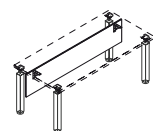

PIANI SPESSORE MM. 38

Art. KP3SE16RM L. cm. 201 € 549,00

Art. KP3SE18RM L. cm. 221 € 559,00

Art. KP3SE20RM L. cm. 241 € 570,00

P. cm. 200
H. cm. 73,3

KAMOS PLUS - GONNA PER SCRIVANIA CON GAMBE QUADRE IN METALLO