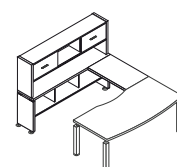

KAMOS PLUS - SCRIVANIA SAGOMATA CON APPENDICE SX - DX E CONSOLLE ALTA PIANO SPESSORE MM. 38

€ 1.292,00

art. KP3SH20SM
cm. 200 x 241 x 73,3 / 149,6 h.