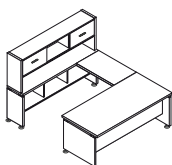

KAMOS PLUS - SCRIVANIA RETTANGOLARE CON BASAMENTO IN LEGNO CON APPENDICE SX + DX E CONSOLLE ALTA

PIANI SPESSORE MM. 38

Art. KP3SH16RL L. cm. 160 € 726,00

Art. KP3SH18RL L. cm. 180 € 1.079,00

Art. KP3SH20RL L. cm. 200 € 1.094,00

P. cm. 231
H. cm. 73,3 / 149,6