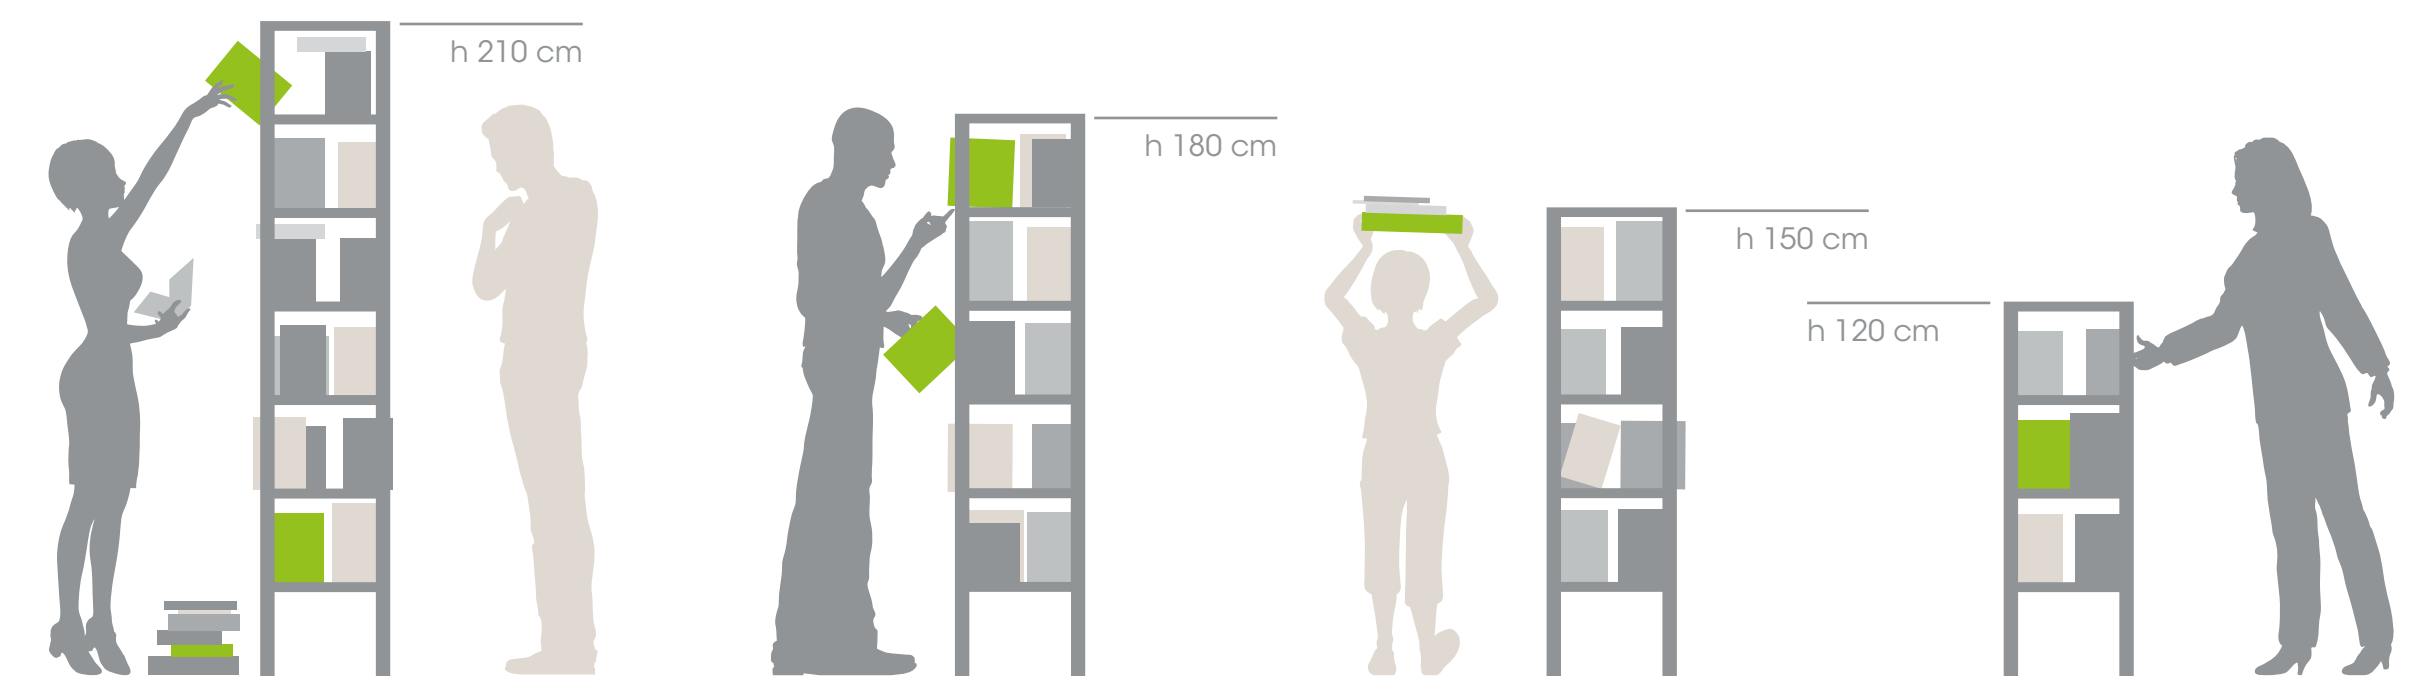

ALTEZZE DISPONIBILI...

AVAILABLE SIZES...