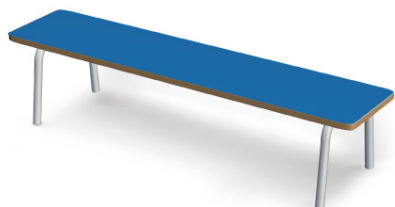

## Panchina senza spalliera Asilo

Codice:010311 Prezzo:98.60€

Struttura in tubolare da mm. 22x1,5, saldature a filo . Verniciatura con polveri grigio RAL 7035, per uno spessore di 60 micron. Sedile realizzato con pannelli in truciolare fibrolegnoso nobilitato E1, fissato alla struttura con viti panel. Bordatura perimetrale del piano in ABS 15/10 finitura faggio con spigoli arrotondati. Agli appoggi puntali ad alette inestraiibili. Dimensioni cm. 130x28x30h