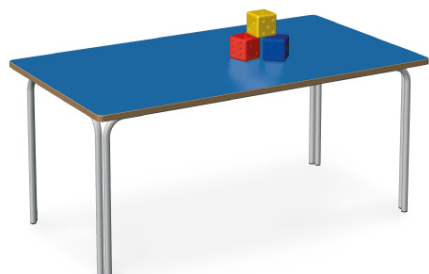

COSTRUZIONE ARREDAMENTI
Scuole - Uffici - Comunità

Listino Prodotti
Scuola Materna

Banco refettorio

Codice:010414 Prezzo:115.60€

Struttura ad arco in tubolare da mm. 28x1,5, Verniciatura con polveri epossidiche colore RAL 7035, per uno spessore di 60 micron. Piano in pannello truciolare fibrolegnoso E1 da mm. 18. Bordatura perimetrale del piano in ABS 15/10 finitura faggio, con spigoli arrotondati per la sicurezza dei bambini. All'estremità, puntali ad alette inestraiibili. Mis: 130x65x52h.

Colori disponibili:

Arancio

Blu

Giallo

Magnolia

Rosso