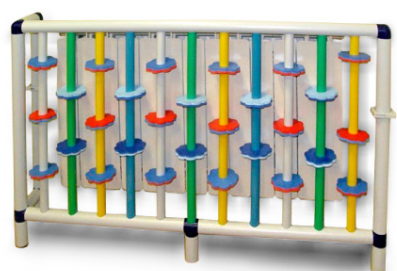

Copritermosifoni

Codice:COP2 Prezzo:206.70€

Coperture di sicurezza per corpi radianti. Struttura portante diam. 50 spess.2mm assemblati mediante raccordi antiscagge, inseriti ad alta pressione. Frontali e laterali diam. 32 spess. 2 mm Costruiti con materie prime pregiate e resistenti ogni pezzo di composizione finito è certificato ISO 9001:2000. Costruiti su misura. **Prezzo al mq.**