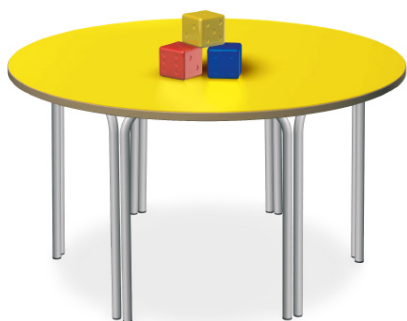

## Banco tondo

Codice:010480T Prezzo:75.30€

Struttura ad arco in tubolare da mm. 22x1,5, Verniciatura con polveri epossidiche colore RAL 7035, per uno spessore di 60 micron. Piano in pannello truciolare fibrolegnoso E1 da mm. 18. Bordatura perimetrale del piano in ABS 15/10 finitura faggio. All'estremità, puntali ad alette inestraiibili. Mis:80x52h. **Altre misure: 010499T 100x52h - 010420T 120x52h**