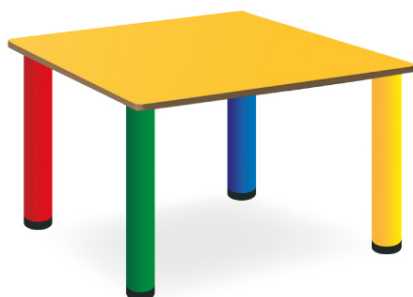

## Banco quadro 80x80 Multicolor

Codice:10730 Prezzo:82.70€

Piano in truciolare nobilitato fibrolegnos E1 spess. 18mm. Bordatura in ABS 15/10, finitura faggio e spigoli arrotondati a norma antinfortunistica, 6 gambe in polipropilene colorato da mm 60. Mis: 6 lati da 50 cm x 52h. Piedi in plastica colori Giallo Rosso Blu Verde. **Altri formati: QUADRO 60x60x52h- QUADRO 100x100x52h**