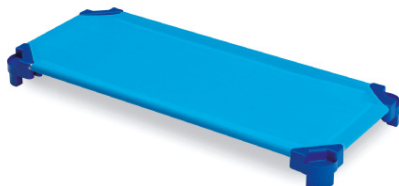

Brandina da riposo

Codice:030709 Prezzo:98.10€

Telo da riposo realizzato in robusto tessuto in nylon, con piedini in plastica. Dim: 145x65x24h. Ignifugo classe 1

Colori disponibili:

Blu